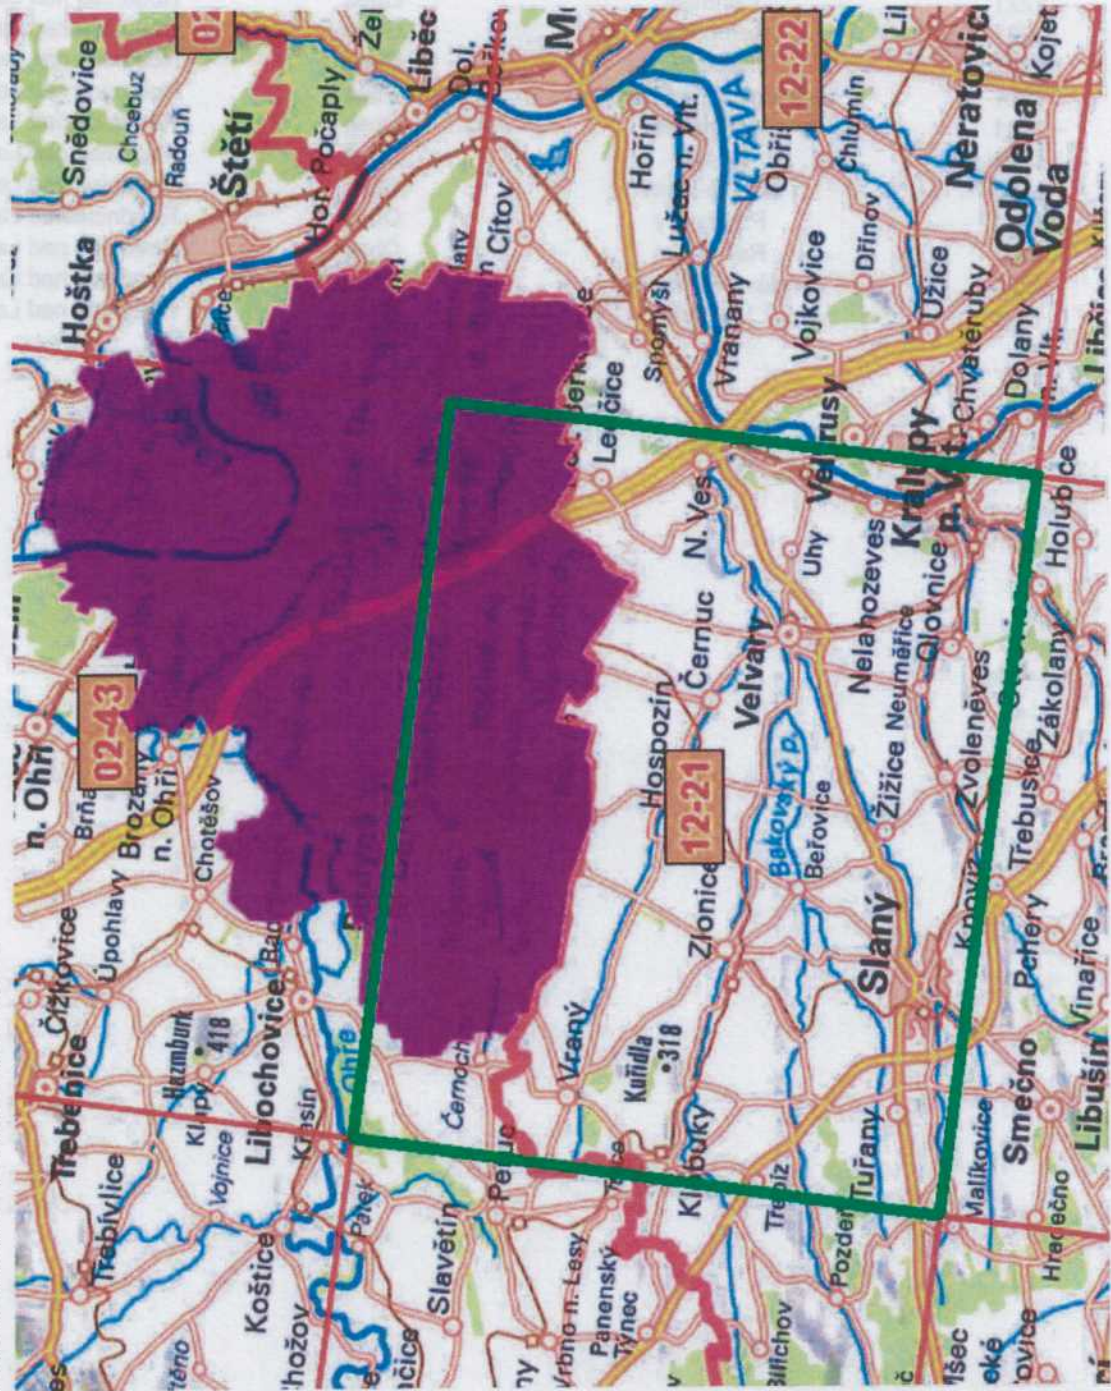

Příloha 1: Vyznačené území aktualizace ZABAGED®