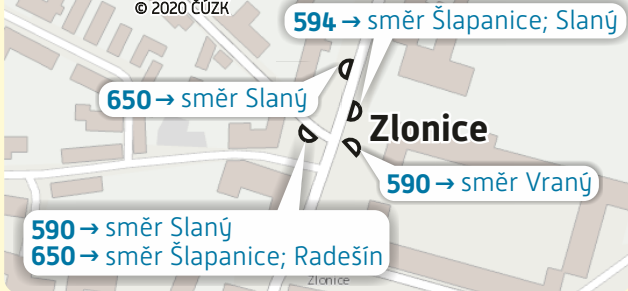

# 650

Vážení cestující,  
z důvodu uzavírky mostu přes Zlonický potok ve Zlonicích jede linka **650 objízdnou trasou** dle mapky. **Přípojně vazby** z linky 650 na linku DÚK 638 (směr Litoměřice) v Radešíně a na linku 595 (směr Jarpice) ve Šlapanicích jsou zachovány. Dochází ke změně zastávky pro linku 650 směru Šlapanice; Radešín. Ostatní linky jsou beze změny.

Použitá data: © 2020 IPR Praha  
© 2020 ČÚZK

Zakreslena pouze linka BUS dotčená výlukou.

**Sledujte, prosím, výlukové jízdní řády.**

**234 704 560**

[www.pid.cz](http://www.pid.cz)

**ČSAD**  
Slaný s.r.o.