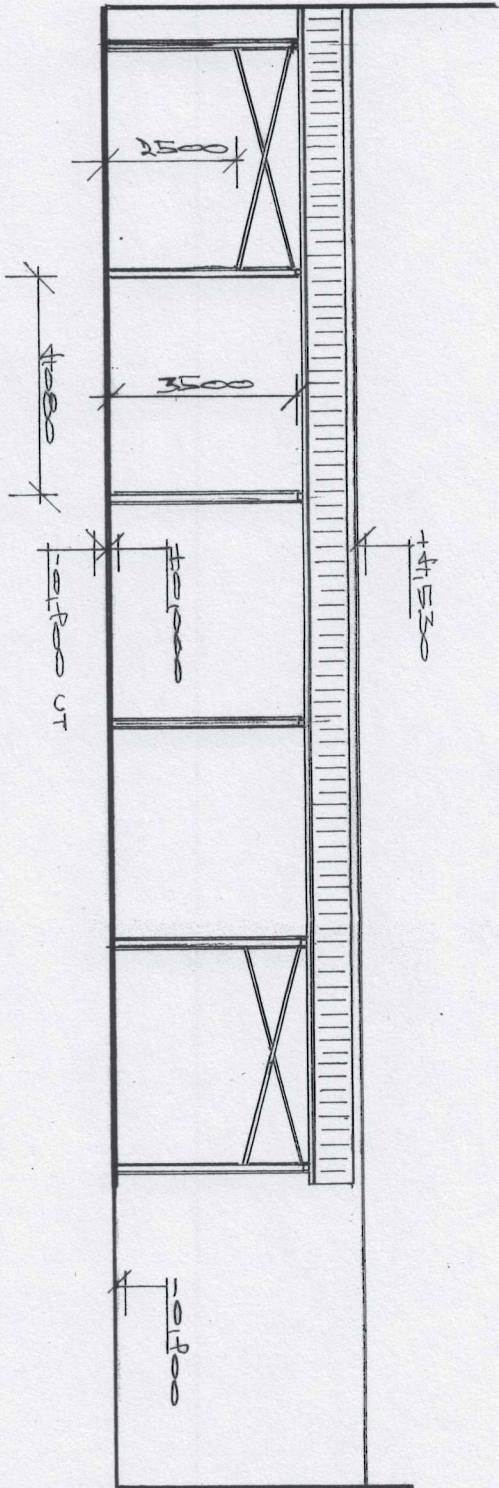

ČRSTNÍ PŮHLED - ZÁVĚRŠOVÝ VÝKRES

ZAD. PRŮJ.	VYPRACOVÁNÍ	KRESBA	KONTROLA
	HEJTIŠKA		
KRAJ	DESIGNER		
INVESTOR	OBJEDVATEL		
OTEVŘENÝ PŮHLED PRO VÝSTAVU VOJNY A STROJE NA PĚTÉP X AGRA TRŽTIŠTĚ PŮHLED			
Ing. Miroslav Dvořák PROJEKTANT Dubenský 94 140 00, Praha 4		Ing. Petr Štěpán KONTROLA 140 00, Praha 4	